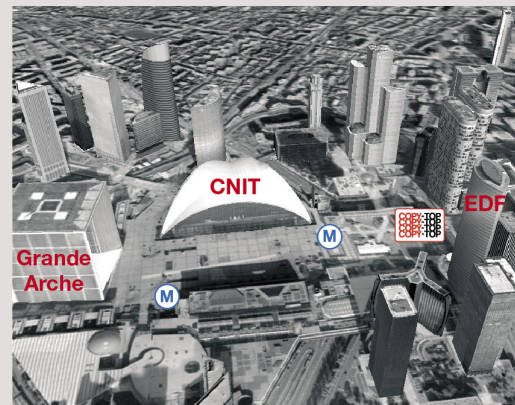

## COPY-TOP, N° 1 français de l'impression numérique, installe sa 30<sup>e</sup> agence à La Défense, au cœur du plus grand quartier d'affaires européen.

« Le 1<sup>er</sup> décembre 2008, nous inaugurons la 30<sup>e</sup> agence COPY-TOP au sein de Paris La Défense. Pour être plus proches de nos clients et plus réactifs, nous étendons notre offre en région parisienne et mettons notre savoir-faire en impression numérique et en numérisation au service du plus grand nombre d'entreprises » nous confie Yann Tabakian, Directeur Marketing & Communication.

### COPY-TOP au cœur du 1<sup>er</sup> pôle européen d'entreprises !

3 millions de m<sup>2</sup> de bureaux, des milliers d'entreprises, 150 000 salariés, Paris La Défense représente le plus gros quartier d'affaires européen par l'étendue de son marché de bureaux.

Pour se rapprocher des clients de l'ouest parisien et dans un souci de **proximité avec les entreprises** des villes de Puteaux, Courbevoie et Nanterre, COPY-TOP s'installe en plein centre du quartier d'affaire, sur le parvis de La Défense.